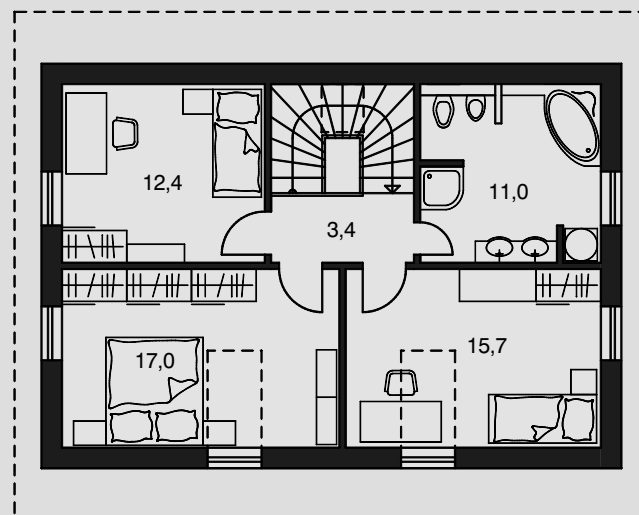

ARtip

117

počet osôb: 4
obytné miestnosti: 5
zastavaná plocha: 80,6 m²
celk. užitková plocha /57,4+59,5/: 116,9 m²
celk. obytná plocha: 73,6 m²
výška hrebeňa strechy od 0,0: 6,6 m
orientácia hl. vstupu: JZ,J,JV
obost.priestor: 493,1 m³
sklon strechy: 30 st.