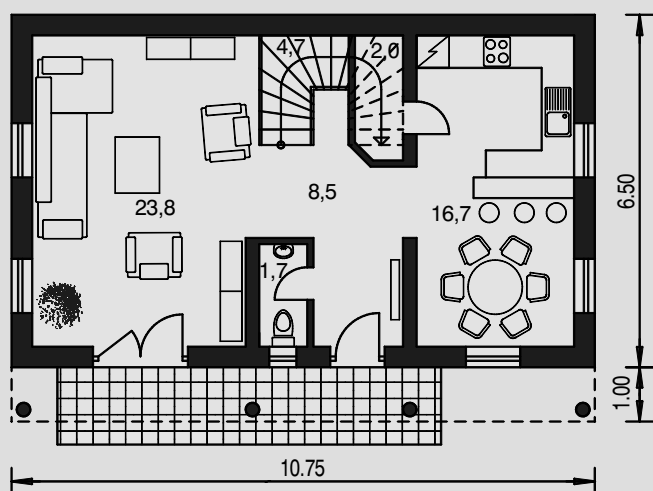

ARtip

117

počet osôb: 4
obytné miestnosti: 5
zastavaná plocha: 80,6 m²
celk. užitková plocha /57,4+59,5/: 116,9 m²
celk. obytná plocha: 73,6 m²
výška hrebeňa strechy od 0,0: 6,6 m
orientácia hl. vstupu: JZ,J,JV
obost.priestor: 493,1 m³
sklon strechy: 30 st.