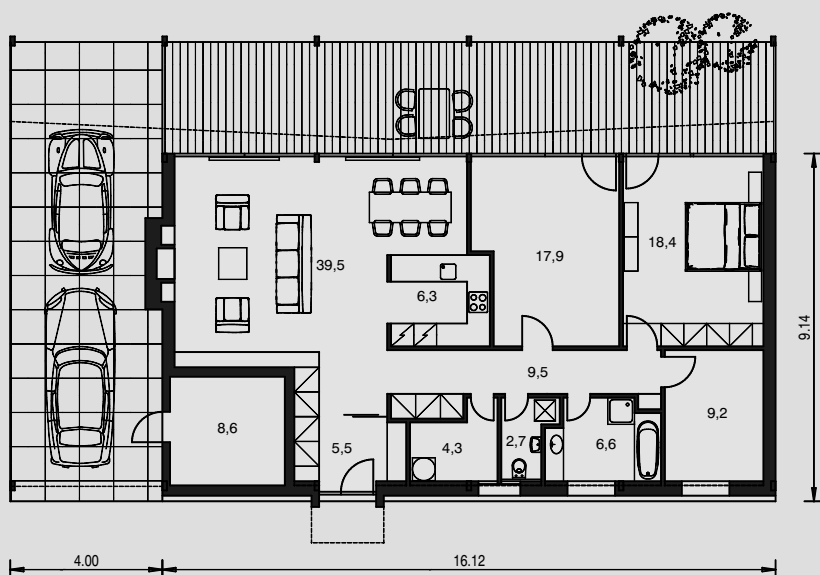

ARtip

TRAPEZOID

počet osôb: 3 - 4
 obytné miestnosti: 4
 zastavaná plocha: 148,8 m²
 celk. užitková plocha : 128,5 m²
 celk. obytná plocha: 85,0 m²
 výška hrebeňa strechy od 0,0: 4,0 m
 orientácia hl. vstupu: S, SV
 obost.priestor: 597,0 m³
 sklon strechy: 7 st.