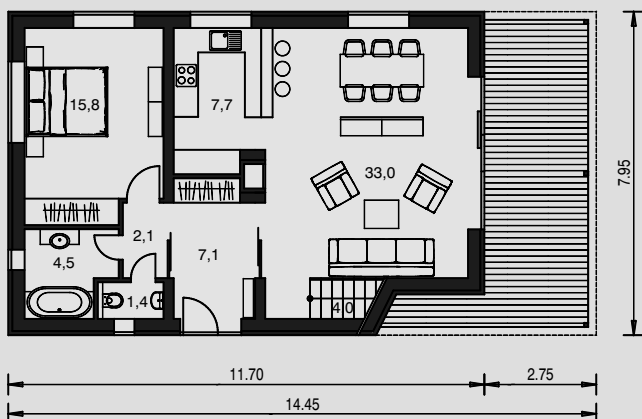

ARtip

TETRIS

počet osôb: 4
 obytné miestnosti: 4
 zastavaná plocha: 114,9 m²
 celk. užitková plocha /75,6+49,0/: 124,6 m²
 celk. obytná plocha: 79,9 m²
 výška hrebeňa strechy od 0,0: 6,05 m
 orientácia hl. vstupu: SV, S, SZ
 obost.priestor: 587,0 m³
 sklon strechy: 2 st.