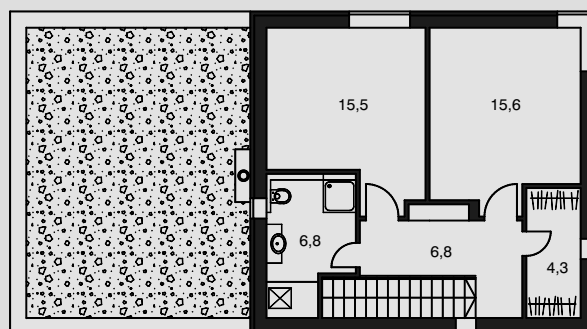

ARtip

TETRIS

počet osôb: 4
 obytné miestnosti: 4
 zastavaná plocha: 114,9 m²
 celk. užitková plocha /75,6+49,0/: 124,6 m²
 celk. obytná plocha: 79,9 m²
 výška hrebeňa strechy od 0,0: 6,05 m
 orientácia hl. vstupu: SV, S, SZ
 obost.priestor: 587,0 m³
 sklon strechy: 2 st.