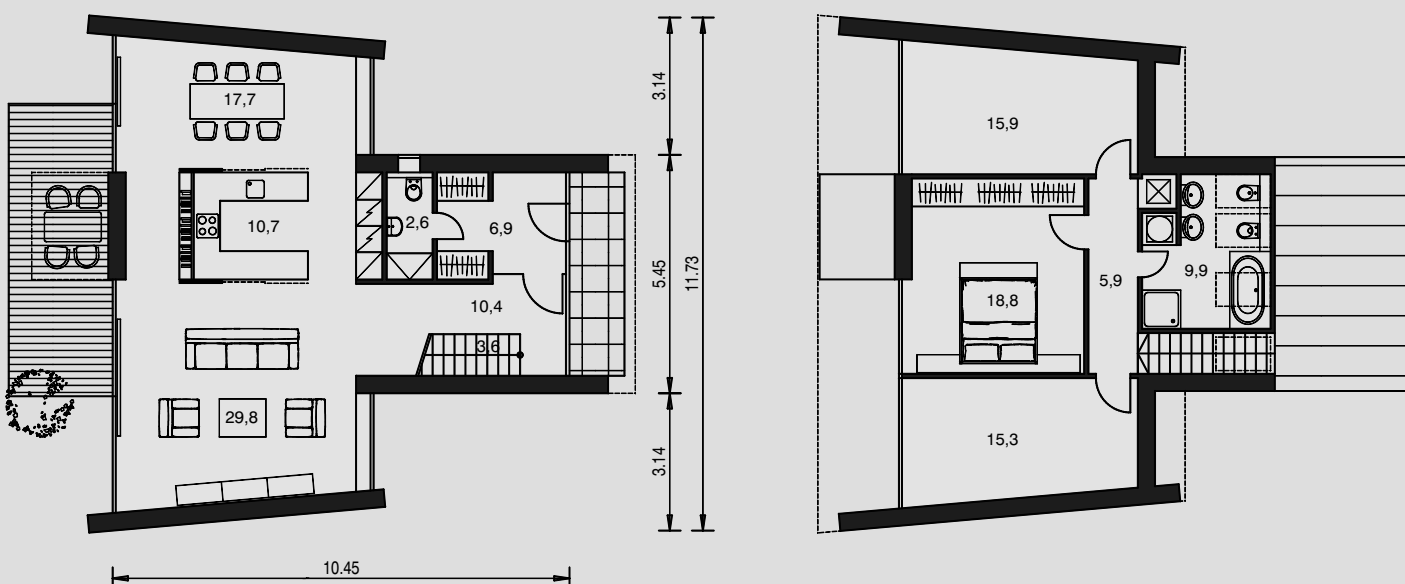

AR*tip*

SOCRATO II

počet osôb: 4
 obytné miestnosti: 4
 zastavaná plocha: 92,5 m²
 celk. užitková plocha : /81,7+65,8/ 147,5 m²
 celk. obytná plocha: 97,5 m²
 výška hrebeňa strechy od 0,0: 6,6 m
 orientácia hl. vstupu: SV, S
 obost.priestor: 642,0 m³
 sklon strechy: 6, 25 st.