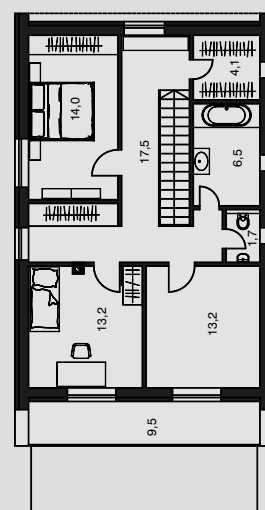

ARtip

SLIM

počet osôb: 4 - 5
 obytné miestnosti: 7
 zastavaná plocha: 105,0 m²
 celk. užitková plocha /61,4+102,9+79,7/: 244,0 m²
 celk. obytná plocha: 119,2 m²
 výška hrebeňa strechy od 0,0: 6,8 m
 orientácia hl. vstupu: SV, S, SZ
 obost.priestor: 921,0 m³
 sklon strechy: 6 st.