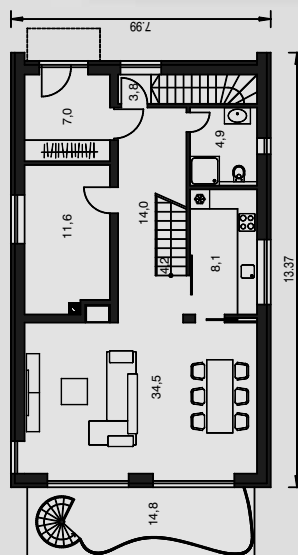

ARtip

SLIM

počet osôb: 4 - 5
 obytné miestnosti: 7
 zastavaná plocha: 105,0 m²
 celk. užitková plocha /61,4+102,9+79,7/: 244,0 m²
 celk. obytná plocha: 119,2 m²
 výška hrebeňa strechy od 0,0: 6,8 m
 orientácia hl. vstupu: SV, S, SZ
 obost.priestor: 921,0 m³
 sklon strechy: 6 st.