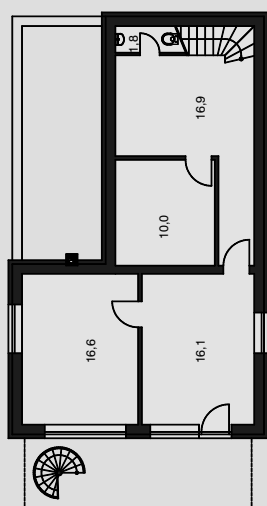

ARtip

SLIM

počet osôb: 4 - 5
 obytné miestnosti: 7
 zastavaná plocha: 105,0 m²
 celk. užitková plocha /61,4+102,9+79,7/: 244,0 m²
 celk. obytná plocha: 119,2 m²
 výška hrebeňa strechy od 0,0: 6,8 m
 orientácia hl. vstupu: SV, S, SZ
 obost.priestor: 921,0 m³
 sklon strechy: 6 st.