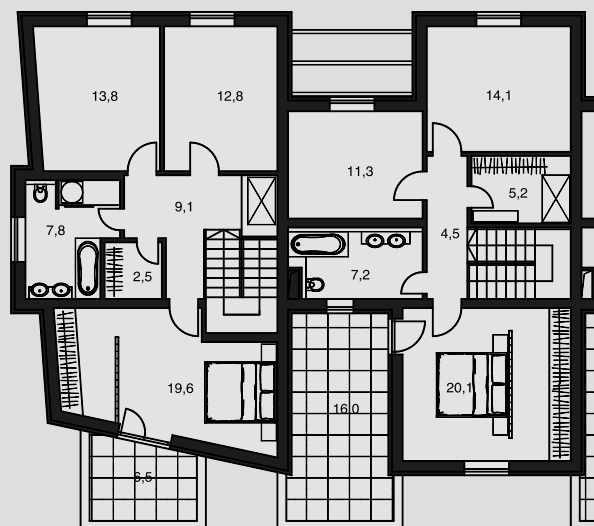

ARtip

SECTION

počet osôb: 4 - 5
obytné miestnosti: 5
zastavaná plocha: 109,1 m²
celk. užitková plocha /85,6+78,4/: 164,0 m²
celk. obytná plocha: 83,2 m²
výška hrebeňa strechy od 0,0: 6,00 m
orientácia hl. vstupu: S, SV
obst.priestor: 617,0 m³
sklon strechy: 2 st.