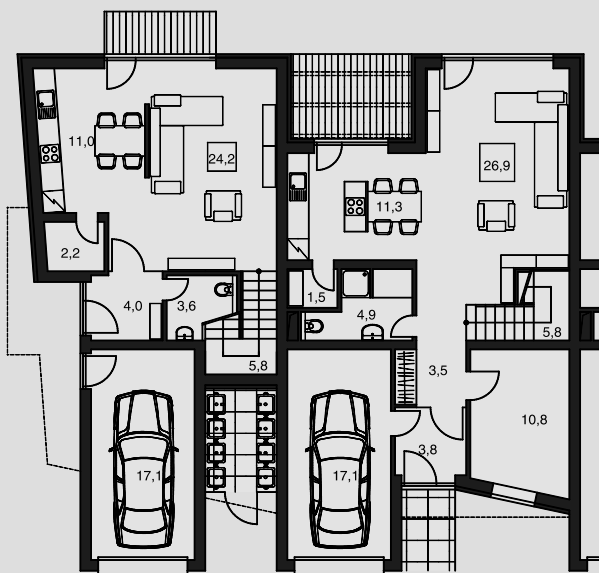

ARtip

SECTION

počet osôb: 4 - 5
obytné miestnosti: 5
zastavaná plocha: 109,1 m²
celk. užitková plocha /85,6+78,4/: 164,0 m²
celk. obytná plocha: 83,2 m²
výška hrebeňa strechy od 0,0: 6,00 m
orientácia hl. vstupu: S, SV
obst.priestor: 617,0 m³
sklon strechy: 2 st.