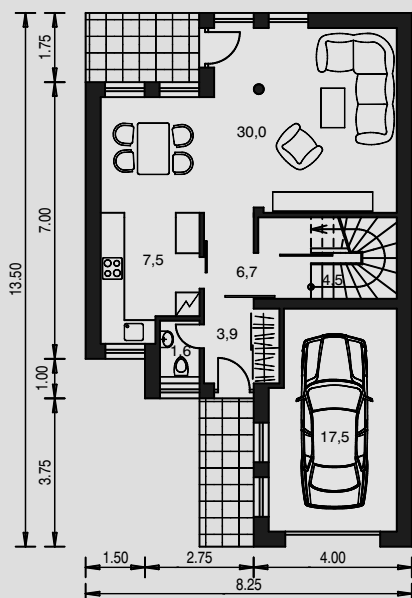

ARtip

MULTIPLE

počet osôb: 4
obytné miestnosti: 5
zastavaná plocha: 88,9 m²
celk. užitková plocha /71,7+76,6+13,8/: 162,1 m²
celk. obytná plocha: 91,8 m²
výška hrebeňa strechy od 0,0: 9,2 m
orientácia hl. vstupu: S, SV
obst.priestor: 642,0 m³
sklon strechy: 38 st.