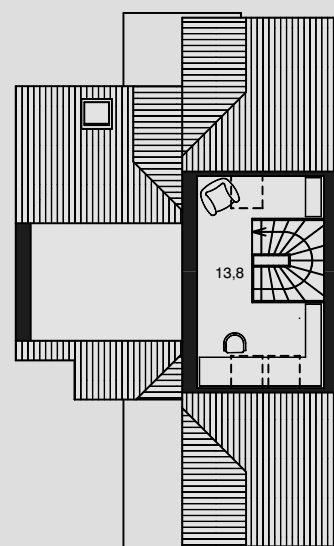

ARtip

MULTIPLE

počet osôb: 4
obytné miestnosti: 5
zastavaná plocha: 88,9 m²
celk. užitková plocha /71,7+76,6+13,8/: 162,1 m²
celk. obytná plocha: 91,8 m²
výška hrebeňa strechy od 0,0: 9,2 m
orientácia hl. vstupu: S, SV
obst.priestor: 642,0 m³
sklon strechy: 38 st.