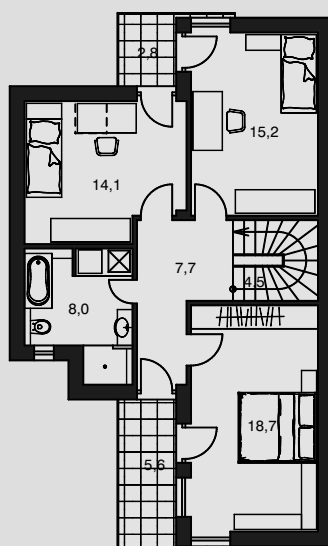

ARtip

MULTIPLE

počet osôb: 4
obytné miestnosti: 5
zastavaná plocha: 88,9 m²
celk. užitková plocha /71,7+76,6+13,8/: 162,1 m²
celk. obytná plocha: 91,8 m²
výška hrebeňa strechy od 0,0: 9,2 m
orientácia hl. vstupu: S, SV
obst.priestor: 642,0 m³
sklon strechy: 38 st.