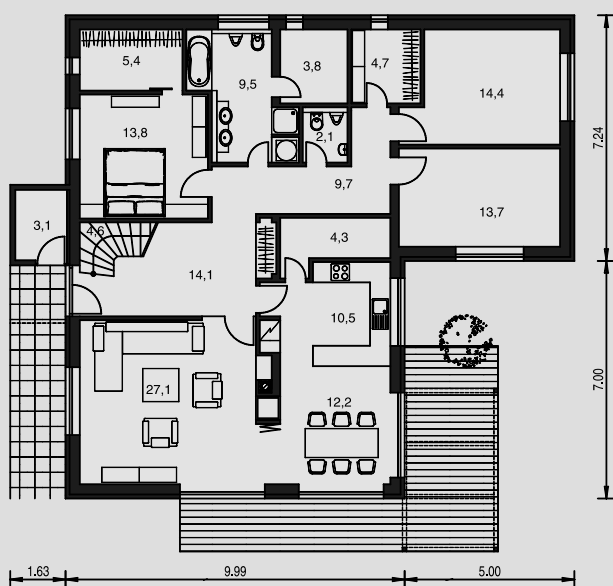

ARtip

MODUS

počet osôb: 4 - 5
obytné miestnosti: 6
zastavaná plocha: 182,3 m²
celk. užitková plocha /153,0+44,8/: 197,8 m²
celk. obytná plocha: 123,0 m²
výška hrebeňa strechy od 0,0: 6,1 m
orientácia hl. vstupu: S, SZ
obost.priestor: 911,0 m³
sklon strechy: 24 st.