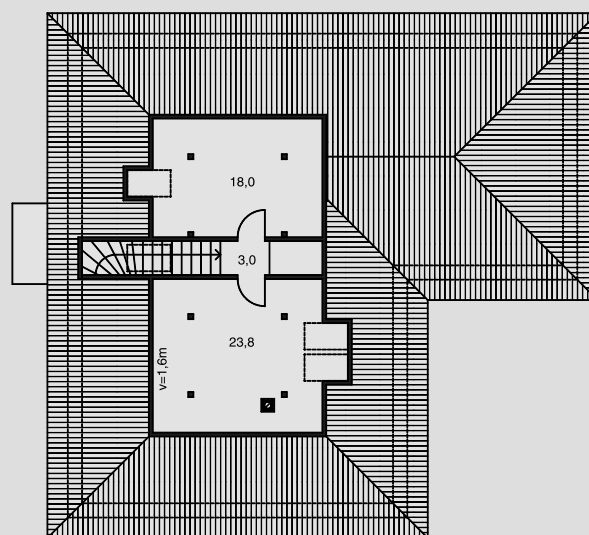

ARtip

MODUS

počet osôb: 4 - 5
obytné miestnosti: 6
zastavaná plocha: 182,3 m²
celk. užitková plocha /153,0+44,8/: 197,8 m²
celk. obytná plocha: 123,0 m²
výška hrebeňa strechy od 0,0: 6,1 m
orientácia hl. vstupu: S, SZ
obost.priestor: 911,0 m³
sklon strechy: 24 st.