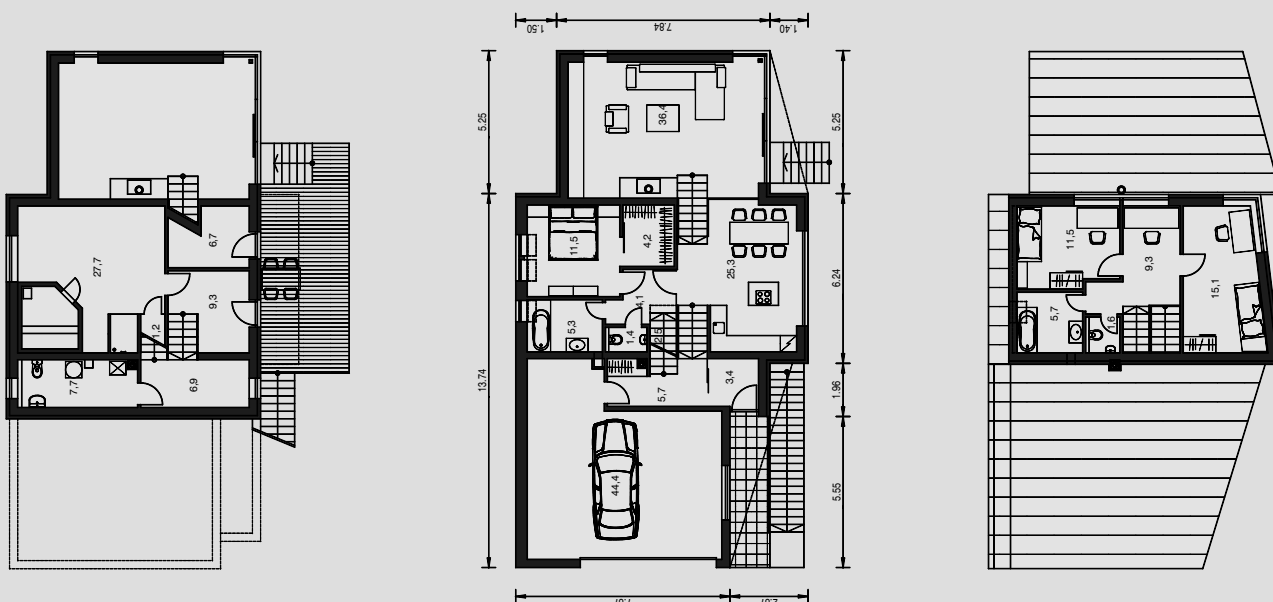

ARtip

LOOK

počet osôb:	4
obytné miestnosti:	4
zastavaná plocha:	170,1 m ²
celk. užitková plocha /59,5+144,2+43,2/:	246,9 m ²
celk. obytná plocha:	87,8 m ²
výška hrebeňa strechy od 0,0:	8,9 m
orientácia hl. vstupu:	Z, SZ
obst.priestor:	925,0 m ³
sklon strechy:	6, 75 st.