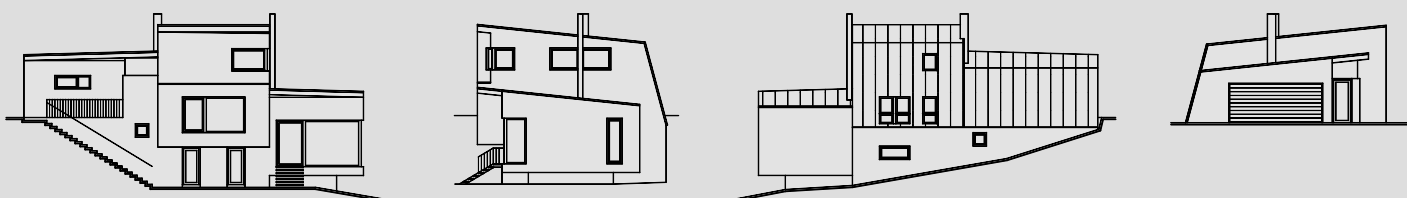

ARtip

LOOK

počet osôb:	4
obytné miestnosti:	4
zastavaná plocha:	170,1 m ²
celk. užitková plocha /59,5+144,2+43,2/:	246,9 m ²
celk. obytná plocha:	87,8 m ²
výška hrebeňa strechy od 0,0:	8,9 m
orientácia hl. vstupu:	Z, SZ
obst.priestor:	925,0 m ³
sklon strechy:	6, 75 st.