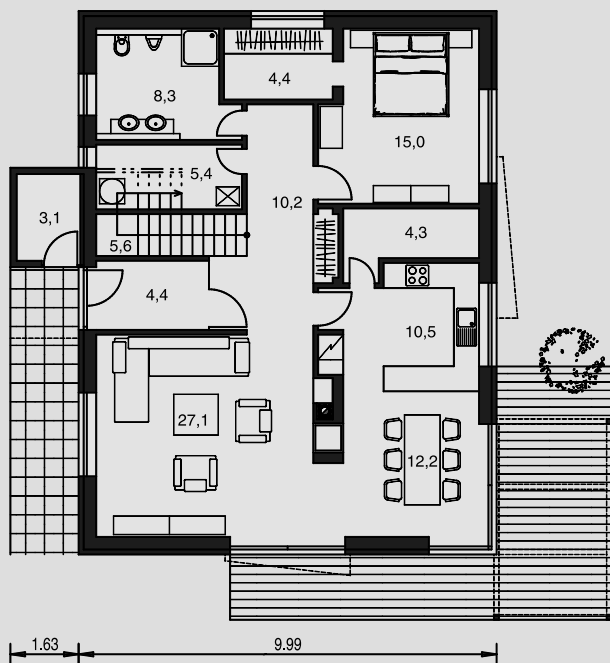

ARtip

LOGIC

počet osôb: 4 - 5
obytné miestnosti: 5
zastavaná plocha: 133,7 m²
celk. užitková plocha /110,5+74,0/: 184,5 m²
celk. obytná plocha: 102,0 m²
výška hrebeňa strechy od 0,0: 7,05 m
orientácia hl. vstupu: S, SZ
obost.priestor: 787,0 m³
sklon strechy: 30 st.