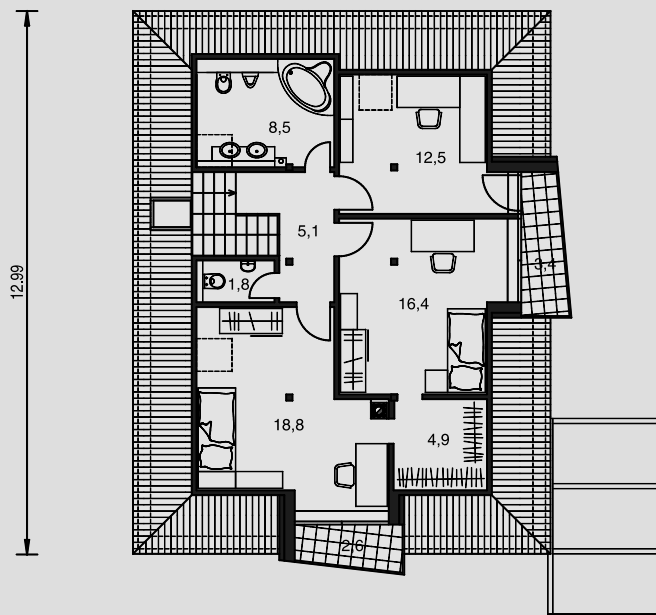

ARtip

LOGIC

počet osôb: 4 - 5
obytné miestnosti: 5
zastavaná plocha: 133,7 m²
celk. užitková plocha /110,5+74,0/: 184,5 m²
celk. obytná plocha: 102,0 m²
výška hrebeňa strechy od 0,0: 7,05 m
orientácia hl. vstupu: S, SZ
obost.priestor: 787,0 m³
sklon strechy: 30 st.