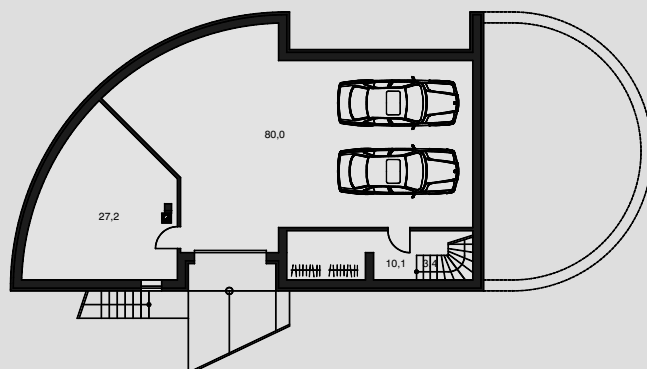

ARtip

JAZZ

počet osôb: 4
obytné miestnosti: 5
zastavaná plocha: 206,1 m²
celk. užitková plocha /159,3+120,7/: 280,0 m²
celk. obytná plocha: 107,5 m²
výška hrebeňa strechy od 0,0: 7,8 m
orientácia hl. vstupu: V, SV, S
obost.priestor: 1476,0 m³
sklon strechy: 25 st.