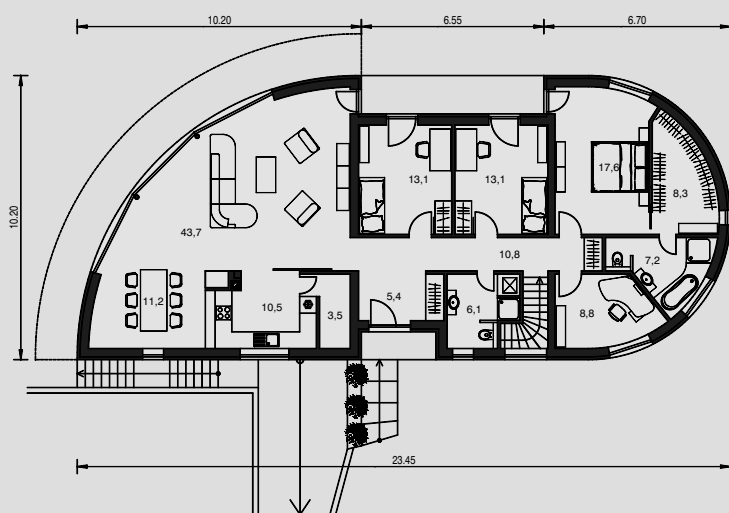

ARtip

JAZZ

počet osôb: 4
obytné miestnosti: 5
zastavaná plocha: 206,1 m²
celk. užitková plocha /159,3+120,7/: 280,0 m²
celk. obytná plocha: 107,5 m²
výška hrebeňa strechy od 0,0: 7,8 m
orientácia hl. vstupu: V, SV, S
obost.priestor: 1476,0 m³
sklon strechy: 25 st.