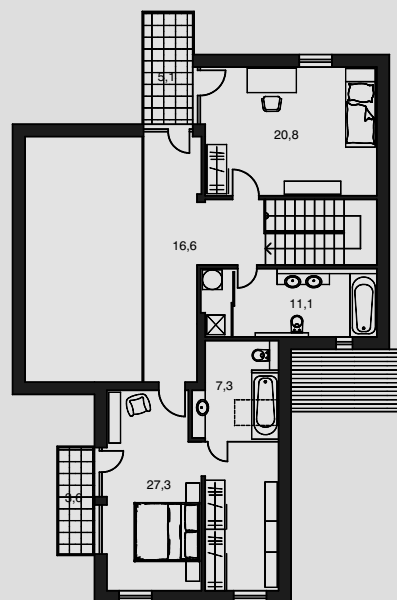

ARtip

IMAGINE

počet osôb: 3 - 4
obytné miestnosti: 3
zastavaná plocha: 141,7 m²
celk. užitková plocha /121,9+91,8/: 213,7 m²
celk. obytná plocha: 88,9 m²
výška hrebeňa strechy od 0,0: 7,2 m
orientácia hl. vstupu: V, JV
obost.priestor: 911,0 m³
sklon strechy: 17 st.