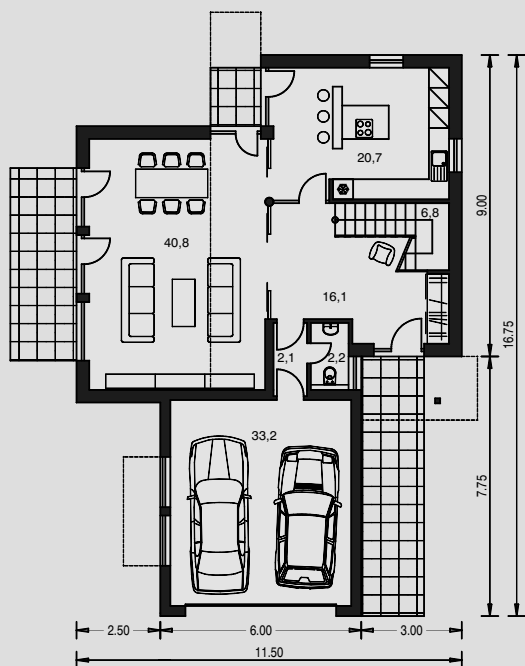

ARtip

IMAGINE

počet osôb: 3 - 4
obytné miestnosti: 3
zastavaná plocha: 141,7 m²
celk. užitková plocha /121,9+91,8/: 213,7 m²
celk. obytná plocha: 88,9 m²
výška hrebeňa strechy od 0,0: 7,2 m
orientácia hl. vstupu: V, JV
obost.priestor: 911,0 m³
sklon strechy: 17 st.