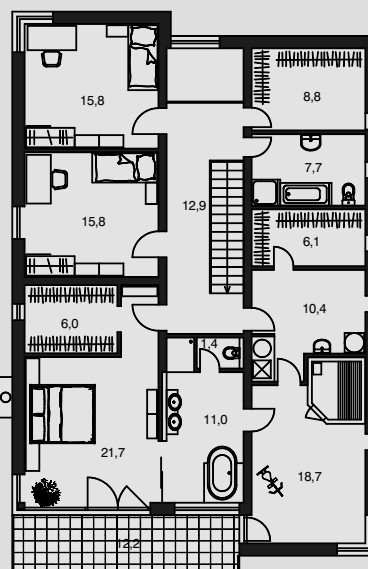

ARtip

DOM NA LÚKE

počet osôb:	5 - 6
obytné miestnosti:	5
zastavaná plocha:	165,9 m ²
celk. užitková plocha /144,7+136,3/:	281,0 m ²
celk. obytná plocha:	149,5 m ²
výška hrebeňa strechy od 0,0:	7,9 m
orientácia hl. vstupu:	SV,S
obost.priestor:	1190,0 m ³
sklon strechy:	7 st.