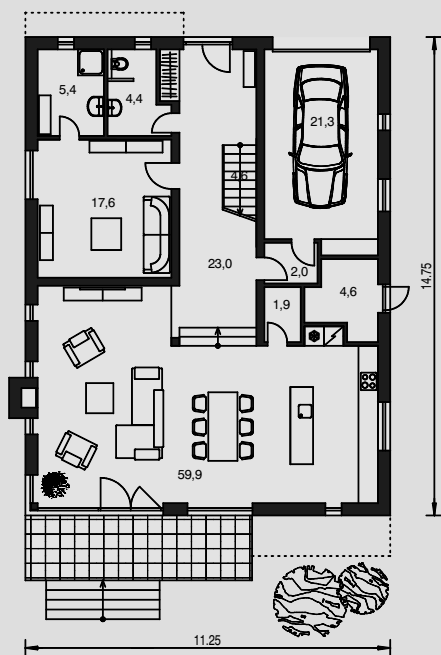

ARtip

DOM NA LÚKE

počet osôb:	5 - 6
obytné miestnosti:	5
zastavaná plocha:	165,9 m ²
celk. užitková plocha /144,7+136,3/:	281,0 m ²
celk. obytná plocha:	149,5 m ²
výška hrebeňa strechy od 0,0:	7,9 m
orientácia hl. vstupu:	SV,S
obost.priestor:	1190,0 m ³
sklon strechy:	7 st.