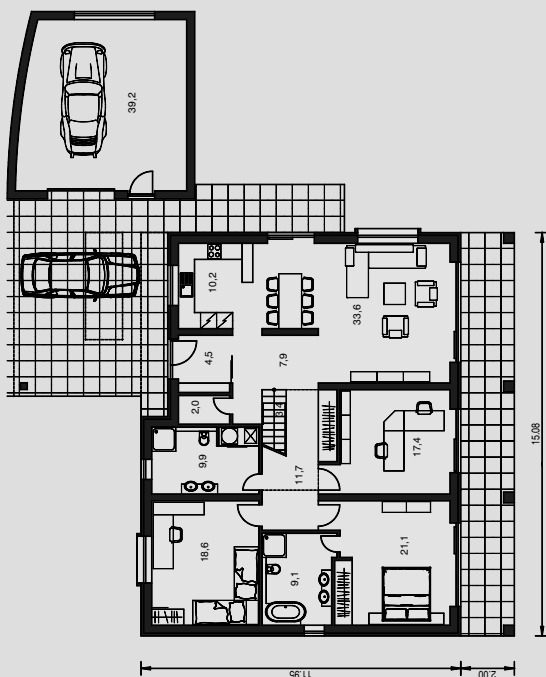

ARtip

DOM Z

počet osôb: 4 - 5
 obytné miestnosti: 5
 zastavaná plocha: 203,4 m²
 celk. užitková plocha /149,4+81,5/: 230,9 m²
 celk. obytná plocha: 172,2 m²
 výška hrebeňa strechy od 0,0: 6,5 m
 orientácia hl. vstupu: S, SV
 obost.priestor: 1178,0 m³
 sklon strechy: 22 st.