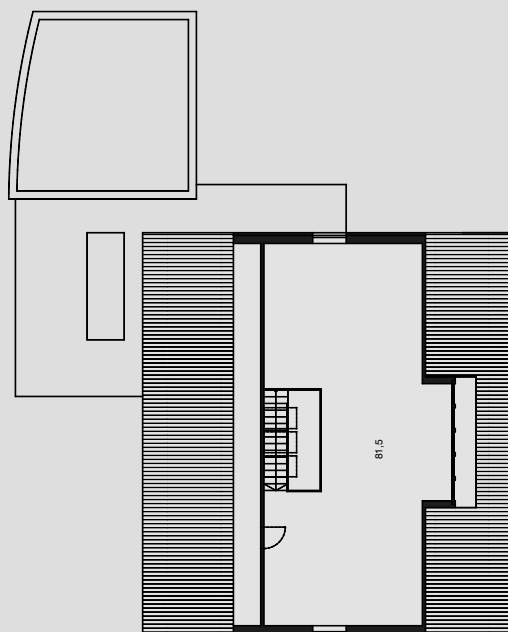

ARtip

DOM Z

počet osôb: 4 - 5
 obytné miestnosti: 5
 zastavaná plocha: 203,4 m²
 celk. užitková plocha /149,4+81,5/: 230,9 m²
 celk. obytná plocha: 172,2 m²
 výška hrebeňa strechy od 0,0: 6,5 m
 orientácia hl. vstupu: S, SV
 obost.priestor: 1178,0 m³
 sklon strechy: 22 st.