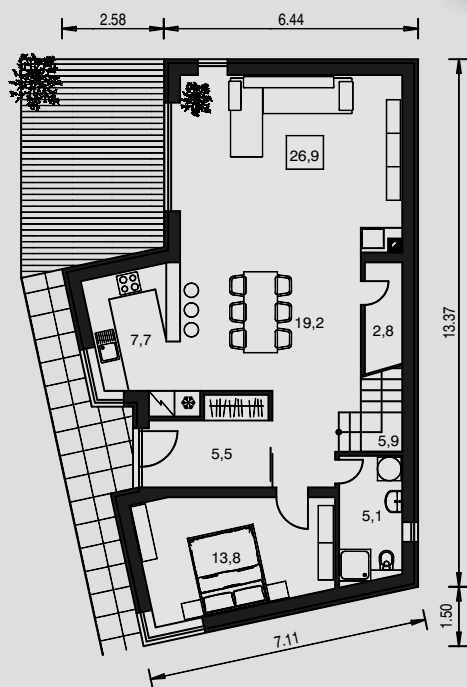

## CRYSTAL

**počet osôb:** 4 - 5  
**obytné miestnosti:** 5  
**zastavaná plocha:** 106,0 m<sup>2</sup>  
**celk. užitková plocha /89,9+77,6/:** 164,5 m<sup>2</sup>  
**celk. obytná plocha:** 100,56 m<sup>2</sup>  
**výška hrebeňa strechy od 0,0:** 6,40 m  
**orientácia hl. vstupu:** J, JZ  
**obost.priestor:** 689,0 m<sup>3</sup>  
**sklon strechy:** 7 st.