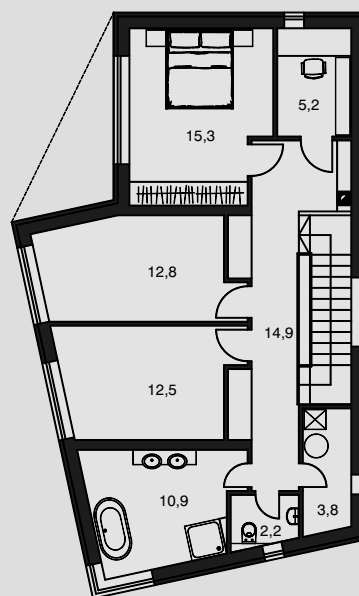

## CRYSTAL

**počet osôb:** 4 - 5  
**obytné miestnosti:** 5  
**zastavaná plocha:** 106,0 m<sup>2</sup>  
**celk. užitková plocha /89,9+77,6/:** 164,5 m<sup>2</sup>  
**celk. obytná plocha:** 100,56 m<sup>2</sup>  
**výška hrebeňa strechy od 0,0:** 6,40 m  
**orientácia hl. vstupu:** J, JZ  
**obost.priestor:** 689,0 m<sup>3</sup>  
**sklon strechy:** 7 st.