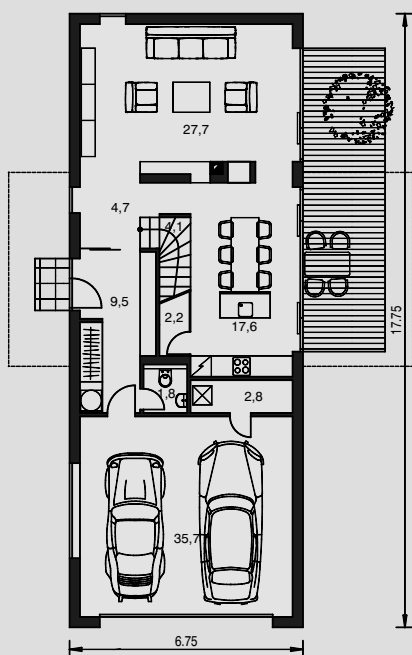

## CROSS

počet osôb:	3
obytné miestnosti:	3
zastavaná plocha:	119,8 m <sup>2</sup>
celk. užitková plocha /106,1+50,2/:	156,3 m <sup>2</sup>
celk. obytná plocha:	63,0 m <sup>2</sup>
výška hrebeňa strechy od 0,0:	5,9 m
orientácia hl. vstupu:	S, SV
obost.priestor:	645,0 m <sup>3</sup>
sklon strechy:	2 st.