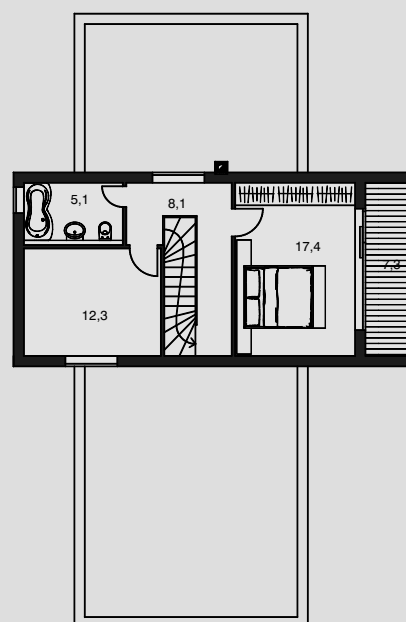

## CROSS

počet osôb:	3
obytné miestnosti:	3
zastavaná plocha:	119,8 m <sup>2</sup>
celk. užitková plocha /106,1+50,2/:	156,3 m <sup>2</sup>
celk. obytná plocha:	63,0 m <sup>2</sup>
výška hrebeňa strechy od 0,0:	5,9 m
orientácia hl. vstupu:	S, SV
obost.priestor:	645,0 m <sup>3</sup>
sklon strechy:	2 st.