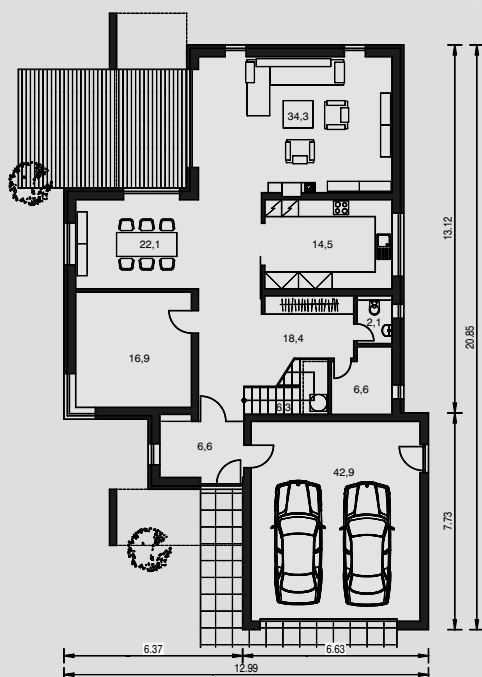

## CHOICE

**počet osôb:** 5  
**obytné miestnosti:** 6  
**zastavaná plocha:** 197,60 m<sup>2</sup>  
**celk. užitková plocha /170,8+122,4/:** 293,2 m<sup>2</sup>  
**celk. obytná plocha:** 126,6 m<sup>2</sup>  
**výška hrebeňa strechy od 0,0:** 7,10 m  
**orientácia hl. vstupu:** S, SV, V  
**obost.priestor:** 1228,0 m<sup>3</sup>  
**sklon strechy:** 6 st.