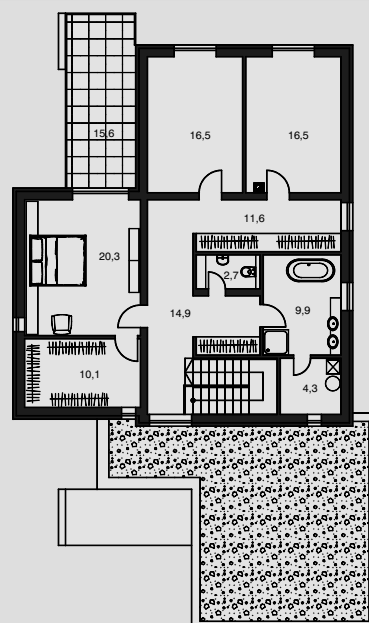

## CHOICE

**počet osôb:** 5  
**obytné miestnosti:** 6  
**zastavaná plocha:** 197,60 m<sup>2</sup>  
**celk. užitková plocha /170,8+122,4/:** 293,2 m<sup>2</sup>  
**celk. obytná plocha:** 126,6 m<sup>2</sup>  
**výška hrebeňa strechy od 0,0:** 7,10 m  
**orientácia hl. vstupu:** S, SV, V  
**obost.priestor:** 1228,0 m<sup>3</sup>  
**sklon strechy:** 6 st.